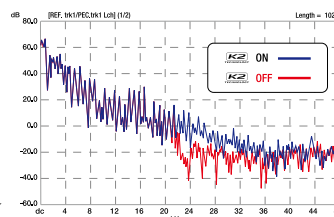

Posizione tele-zoom

Riduzione automatica del rumore del vento (Wind Cut)

La tecnologia sviluppata da JVC riduce il rumore del vento catturato dal microfono, in modo che le raffiche di vento non rovinino il sonoro.