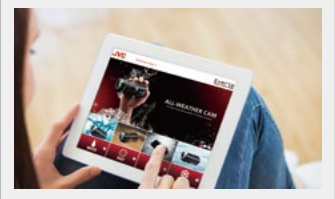

Visita il sito web di Everio

Trova altre informazioni su Everio Quad Proof dal tuo smartphone/tablet!

www.jvc.net/everio-2014/