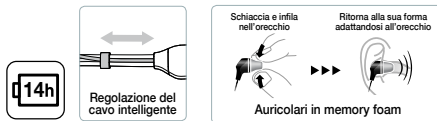

marshmallow

HA-FX39BT

Cuffie auricolari wireless neckband

- Selezione di 5 colori
- Ascolta la tua musica preferita senza fili
- Telecomando a 3 pulsanti & microfono per dispositivi Bluetooth
- Auricolari in memory foam S/M inclusi
- Indossabili in maniera salda e confortevole grazie al supporto neckband e ai nuovi auricolari in memory foam
- 14 ore di ascolto grazie alla batteria ricaricabile integrata
- Mai più cavi attorcigliati grazie al design neckband

Area di trasmissione	circa 10 metri
Driver	8,5 mm
Risposta in frequenza	20-20.000 (con cavo)
Sensibilità	100dB / 1 mW
Alimentazione	Batteria ricaricabile
Durata della batteria (circa)	14 ore (tempo di ricarica di circa 3 ore, a seconda dell'utilizzo)
Versione Bluetooth	1,2m, rimovibile
Peso (senza cavo)	3,0 (class2)
Profilo Bluetooth	AVRCP, A2DP, HSP, HFP
Accessori	Cavo di ricarica USB, auricolari in memory foam S/M